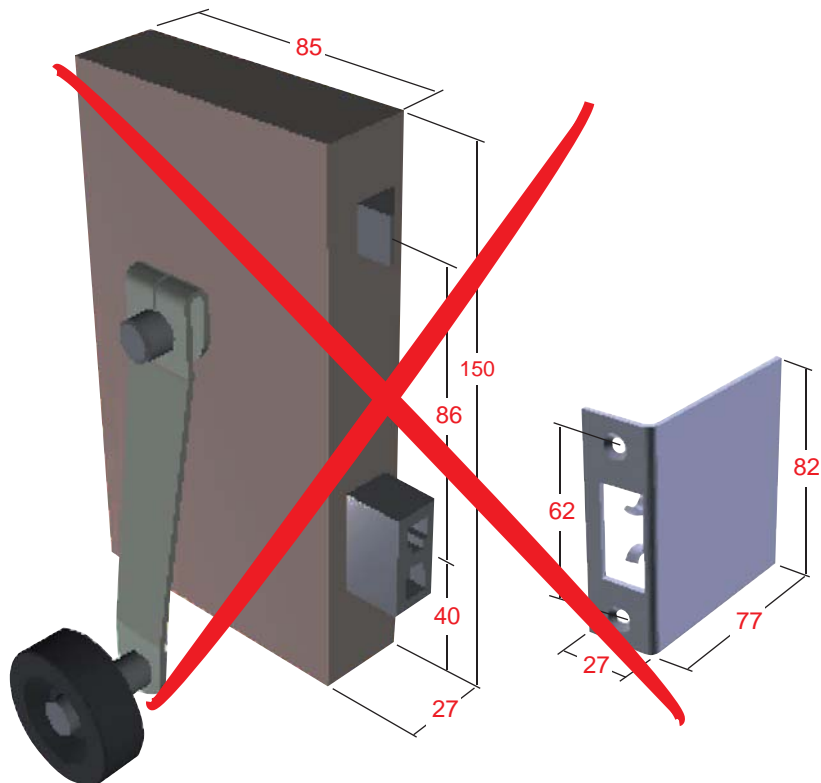

To replace :
Lock Pantex (2nd version).

Substitution :

LR 180 ** PA-2 prudhomme S.a

réf. : LR180 *G PA-2

réf. : LR180 *D PA-2

Mounting stages