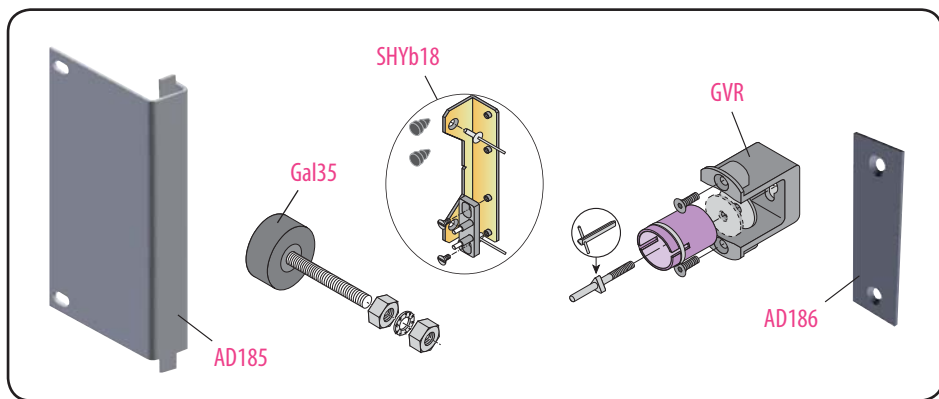

To replace :
Lock Pantex (2nd version).

Substitution :

LR 180 ** PA-2 prudhomme S.a

réf. : LR180 *G PA-2

réf. : LR180 *D PA-2

Mounting stages