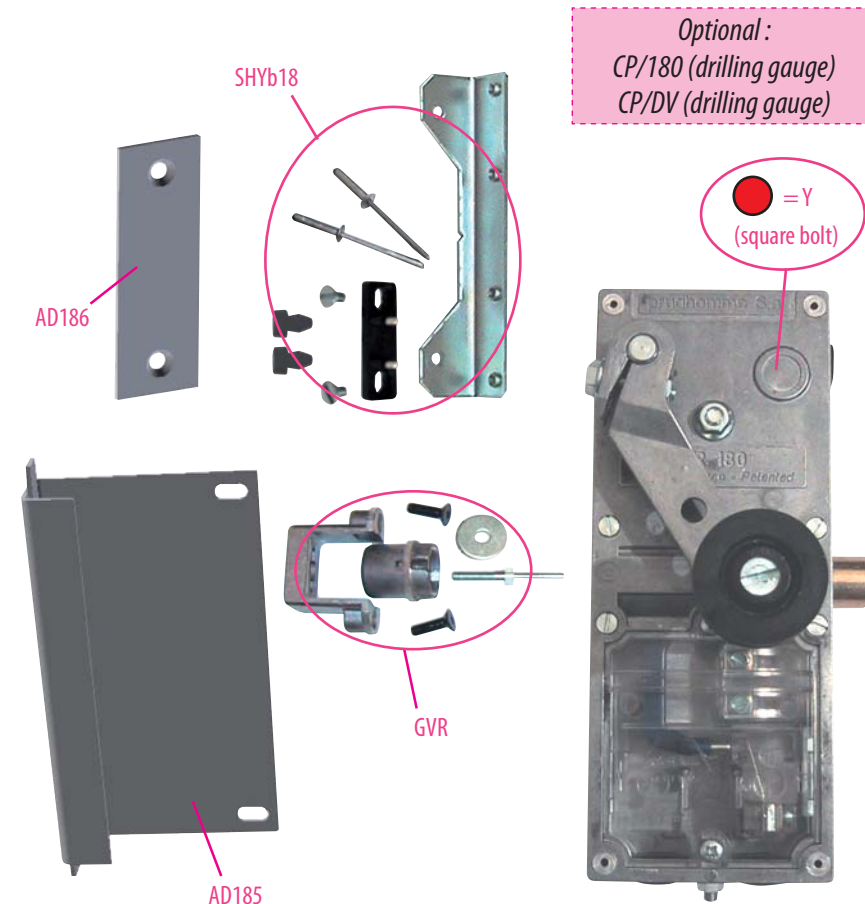

To replace :
Lock Pantex (2nd version).

Substitution :

LR 180 ** PA-2 prudhomme S.a

réf. : LR180 *G PA-2

réf. : LR180 *D PA-2

Mounting stages