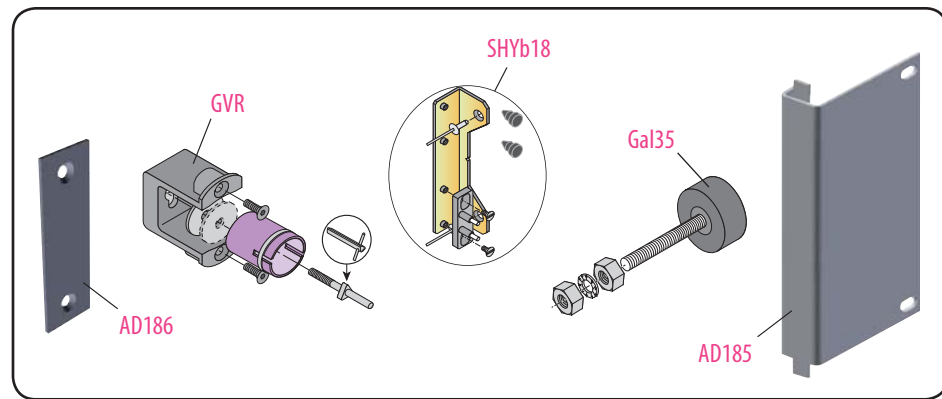

To replace :
Lock Pantex (2nd version).

Substitution :

LR 180 ** PA-2 prudhomme S.a

réf. : LR180 *G PA-2

réf. : LR180 *D PA-2

Mounting stages