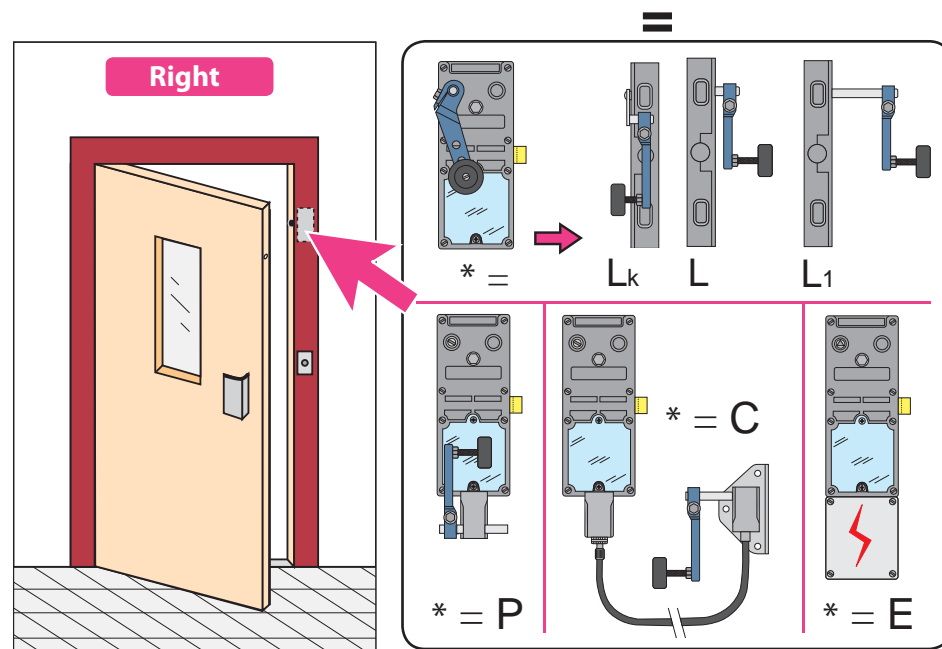

To replace :
Lock Pantex (2nd version).

Substitution :

LR 180 ** PA-2 prudhomme S.a

réf. : LR180 *G PA-2

réf. : LR180 *D PA-2

Mounting stages